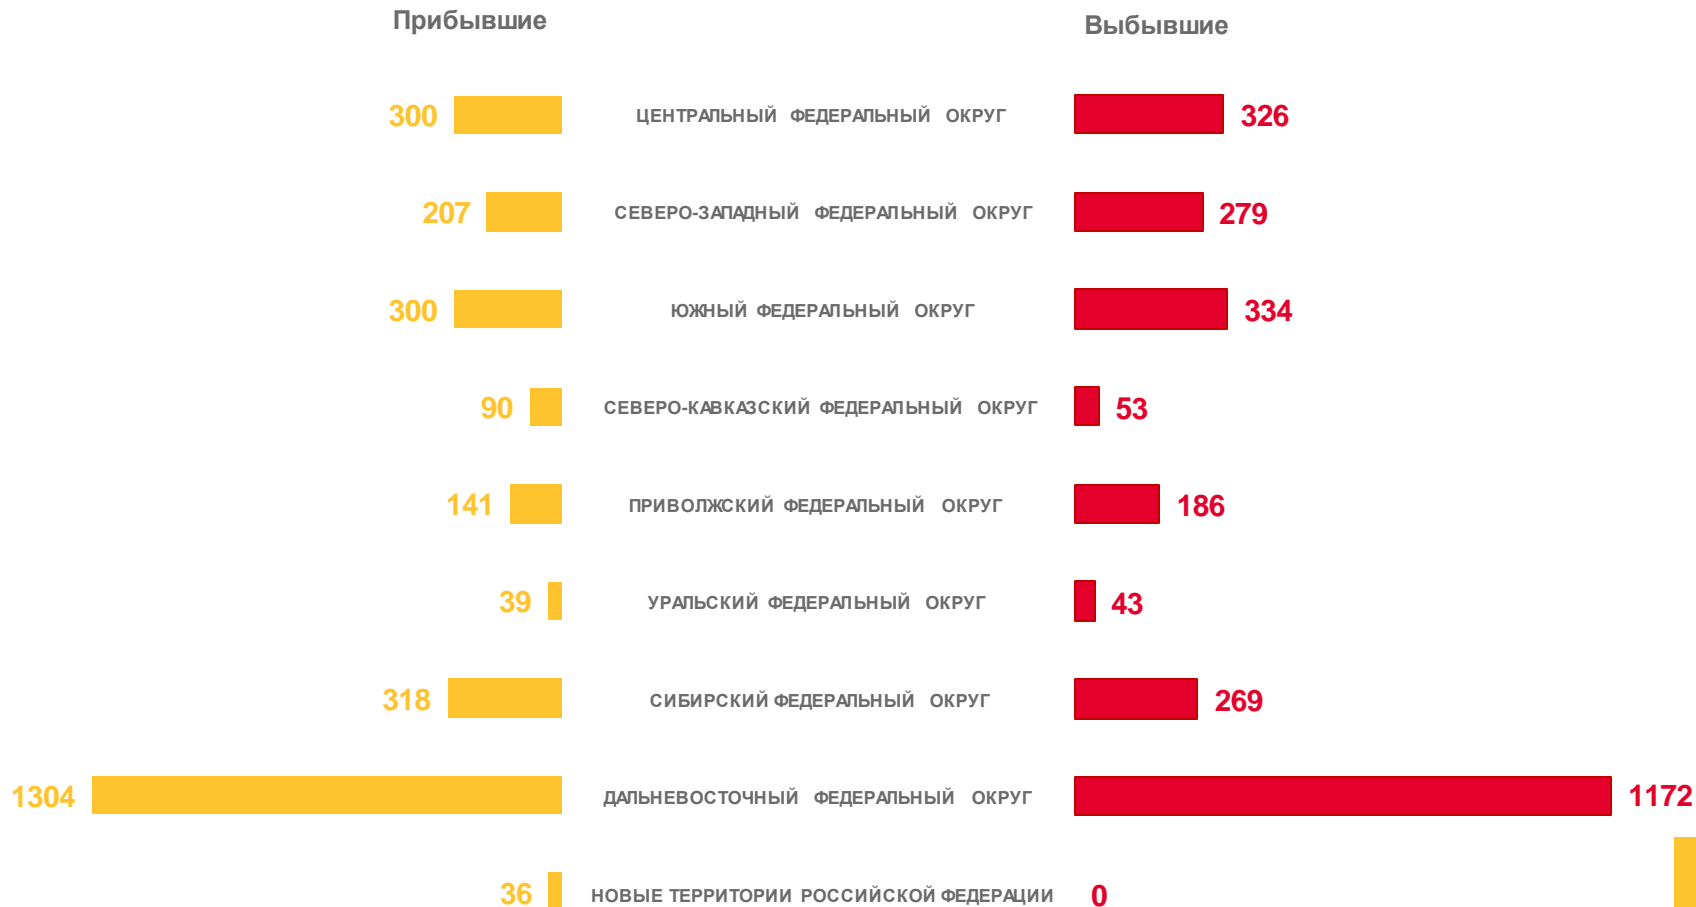

МИГРАЦИЯ В ПРЕДЕЛАХ РОССИИ

ЧЕЛОВЕК

Показатели миграционного движения населения

за январь-апрель 2023 года

2 735 человек

Прибыло

2 662 человека

Выбыло

73 человека

Миграционный прирост (+), снижение (-)

74,6%

Перемещение в пределах России