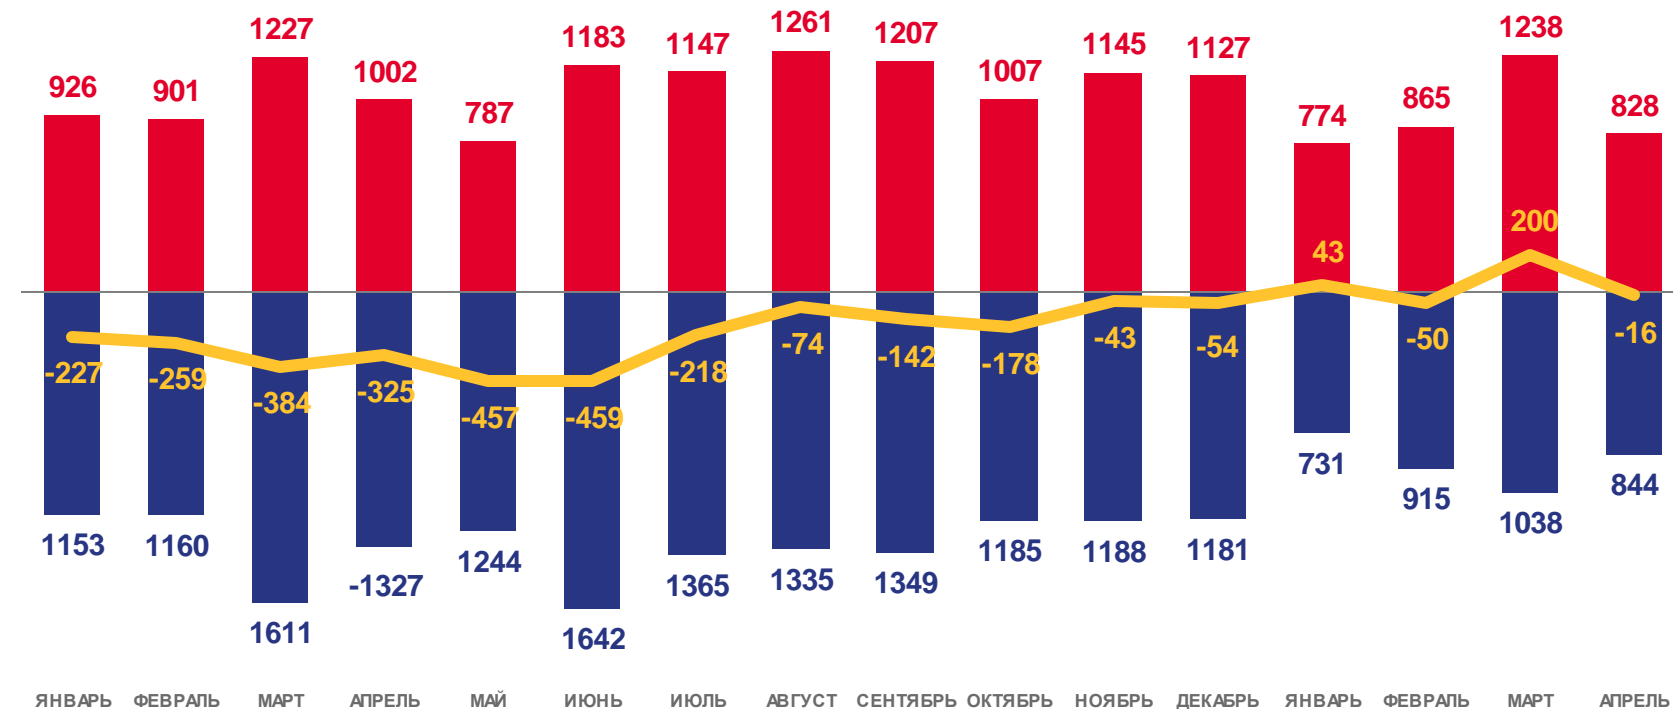

Оперативные итоги миграции населения

Камчатского края

за январь-апрель 2023 года

- 01 Общие итоги миграции населения
- 02 Число прибывших мигрантов
- 03 Число выбывших мигрантов
- 04 Миграционный прирост (убыль)
- 05 Миграция в пределах России
- 06 Международная миграция с государствами-участниками СНГ

ОБЩИЕ ИТОГИ МИГРАЦИИ НАСЕЛЕНИЯ

ЧЕЛОВЕК

Показатели миграции населения

за январь-апрель 2023 года

177 человек

Миграционный прирост (+), убыль (-)

2,5% в расчёте на 1000 человек населения

Коэффициент миграционного прироста (+), убыли (-)

2022

2023

Число прибывших

Число выбывших

Миграционный прирост (+), убыль (-)

ЧИСЛО ПРИБЫВШИХ МИГРАНТОВ ЧЕЛОВЕК

Показатели миграционного движения населения

за январь-апрель 2023 года