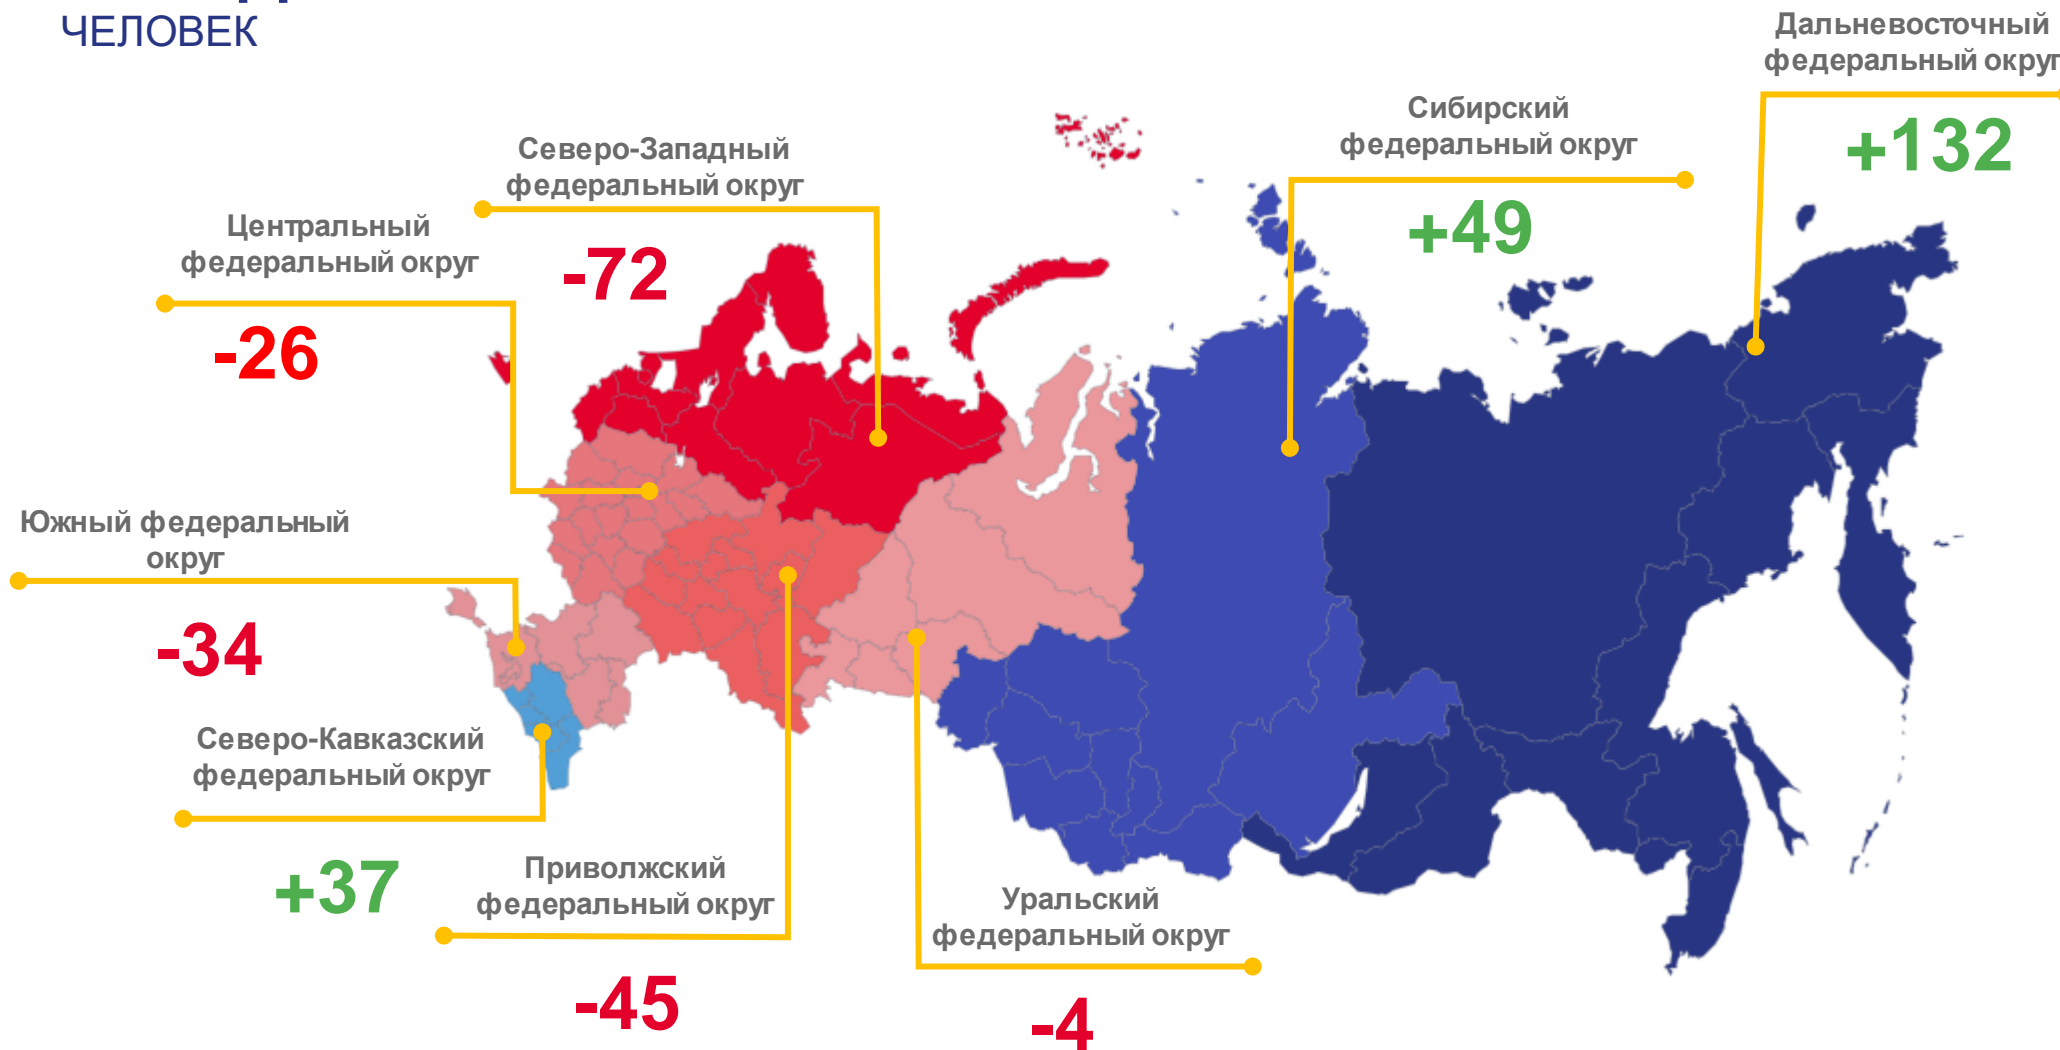

Показатели миграционного
движения населения
за январь-апрель 2023 года

3 528 человек

Выбыло

50,0‰ в расчете на 1000
человек населения

Коэффициент выбытия

-33,1%

Изменение к январю-апрелю 2022 года

МИГРАЦИЯ В ПРЕДЕЛАХ РОССИИ

ЧЕЛОВЕК

Показатели миграционного движения населения

за январь-апрель 2023 года

2 735 человек

Прибыло

2 662 человека

Выбыло

73 человека

Миграционный прирост (+), снижение (-)

74,6%

Перемещение в пределах России

ИТОГИ МИГРАЦИОННОГО ОБМЕНА КАМЧАТСКОГО КРАЯ С ФЕДЕРАЛЬНЫМИ ОКРУГАМИ

ЧЕЛОВЕК

В пределах
Российской
Федерации

+73

МЕЖДУНАРОДНАЯ МИГРАЦИЯ С ГОСУДАРСТВАМИ-УЧАСТНИКАМИ СНГ

ЧЕЛОВЕК

Миграция с государствами-участниками СНГ

Срок регистрации прибывших из государств-участников СНГ к месту пребывания