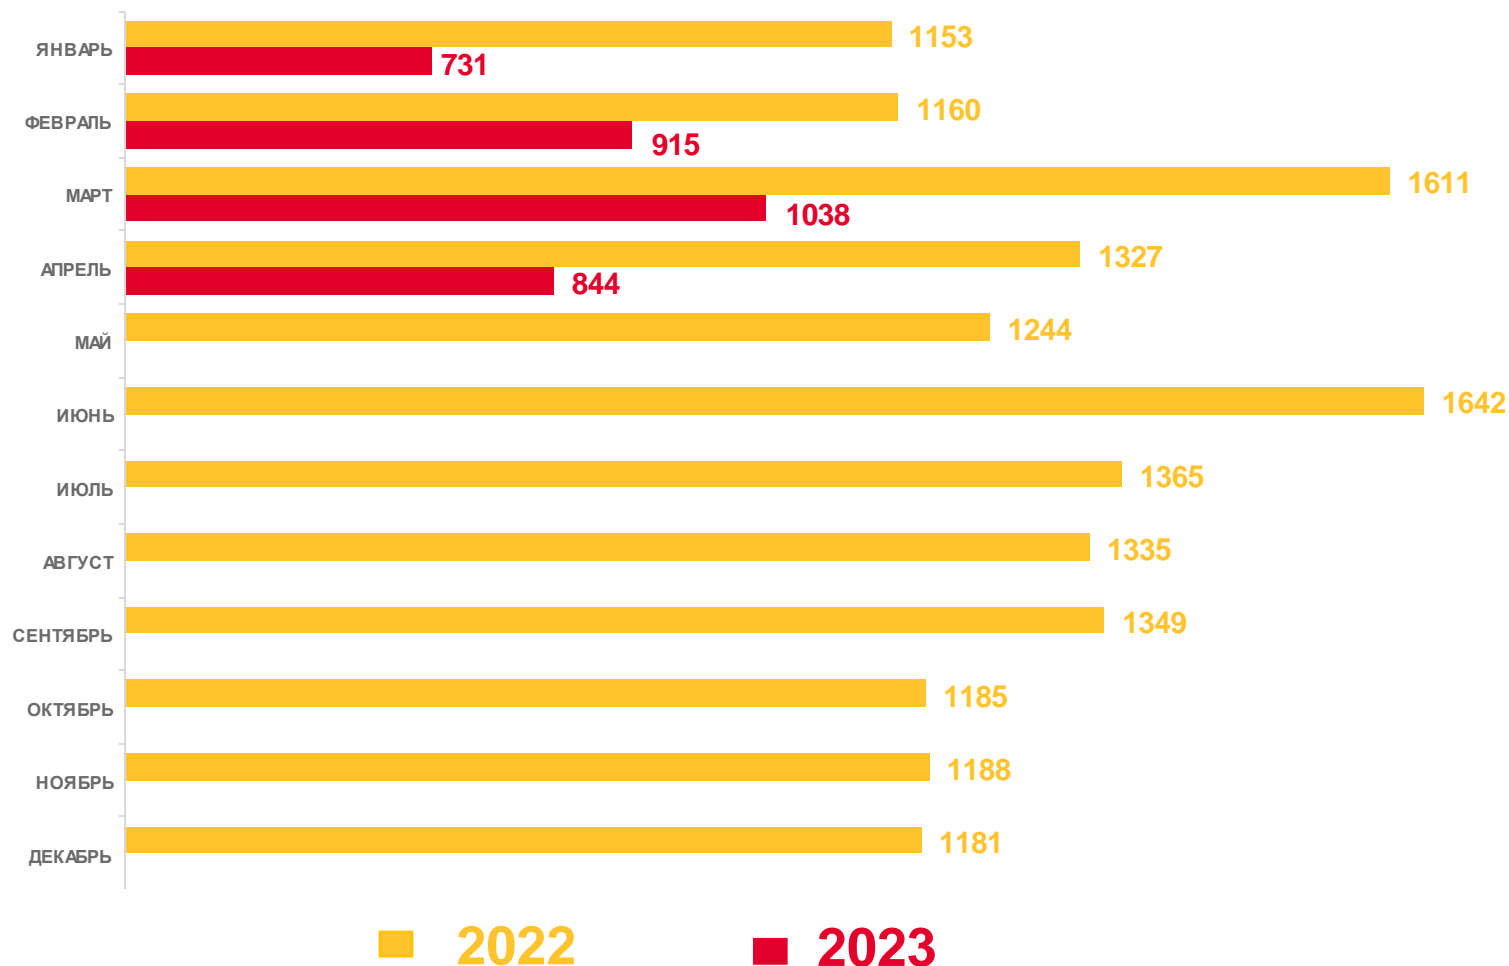

3 705 человек

Прибыло

52,1‰ в расчете на 1000
человек населения

Коэффициент прибытия

-8,7%

Изменение к январю-апрелю 2022 года

ЧИСЛО ВЫБЫВШИХ МИГРАНТОВ

ЧЕЛОВЕК

Показатели миграционного
движения населения
за январь-апрель 2023 года

3 528 человек

Выбыло

50,0‰ в расчете на 1000
человек населения

Коэффициент выбытия

-33,1%

Изменение к январю-апрелю 2022 года

МИГРАЦИЯ В ПРЕДЕЛАХ РОССИИ

ЧЕЛОВЕК

Показатели миграционного движения населения

за январь-апрель 2023 года

2 735 человек

Прибыло

2 662 человека

Выбыло

73 человека