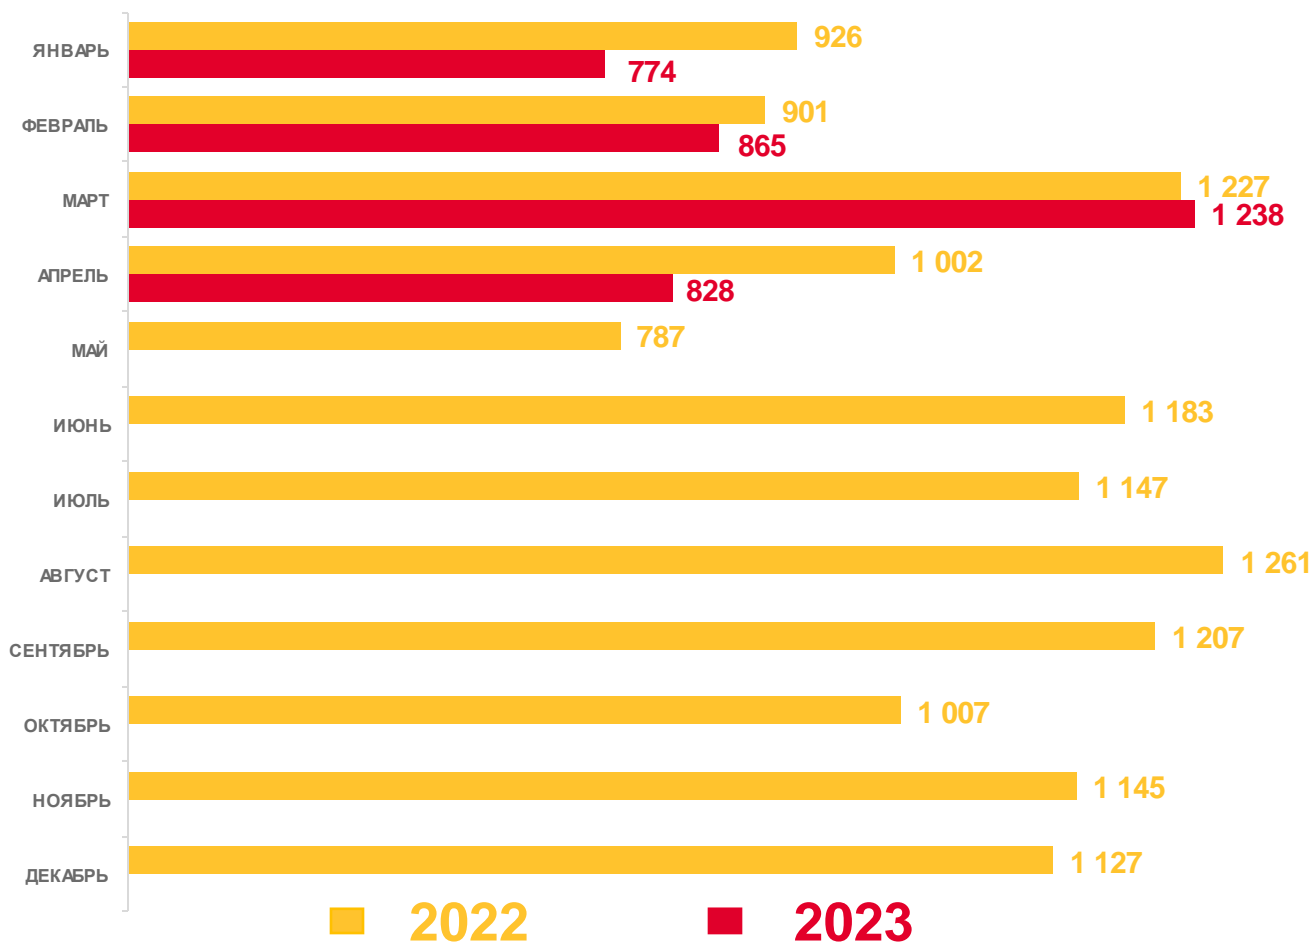

2022

2023

Число прибывших

Число выбывших

Миграционный прирост (+), убыль (-)

ЧИСЛО ПРИБЫВШИХ МИГРАНТОВ ЧЕЛОВЕК

Показатели миграционного движения населения

за январь-апрель 2023 года

3 705 человек

Прибыло

52,1‰ в расчете на 1000
человек населения

Коэффициент прибытия

-8,7%

Изменение к январю-апрелю 2022 года

ЧИСЛО ВЫБЫВШИХ МИГРАНТОВ

ЧЕЛОВЕК

Показатели миграционного
движения населения
за январь-апрель 2023 года

3 528 человек

Выбыло

50,0‰ в расчете на 1000
человек населения

Коэффициент выбытия

-33,1%

Изменение к январю-апрелю 2022 года

МИГРАЦИЯ В ПРЕДЕЛАХ РОССИИ

ЧЕЛОВЕК

Показатели миграционного движения населения

за январь-апрель 2023 года

2 735 человек

Прибыло

2 662 человека

Выбыло

73 человека