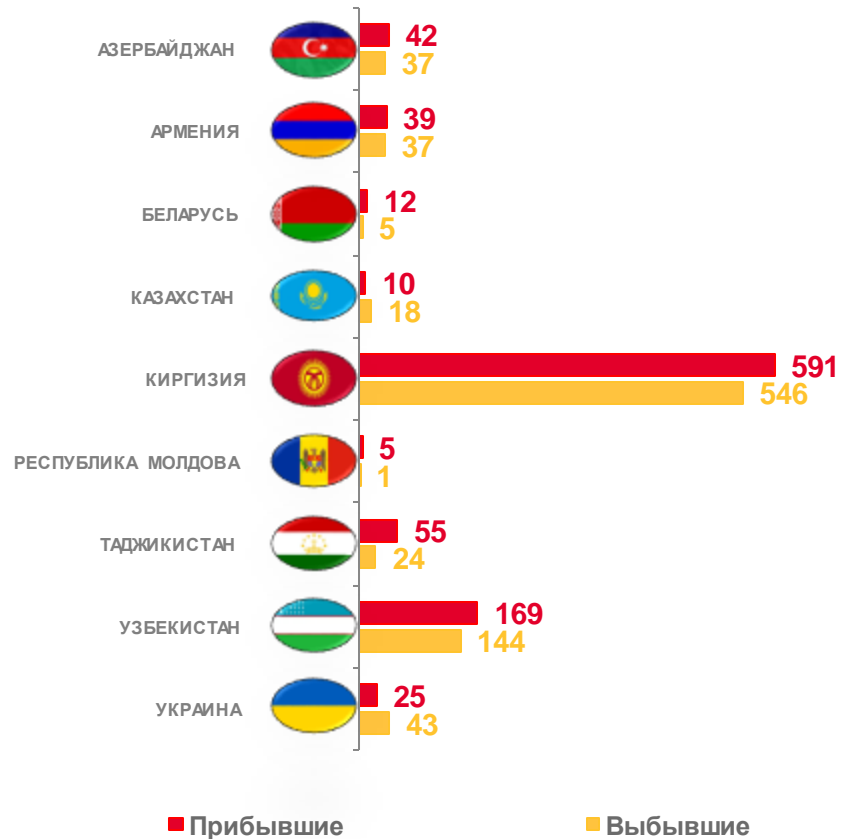

Показатели миграционного
движения населения
за январь-апрель 2023 года

3 528 человек

Выбыло

50,0‰ в расчете на 1000
человек населения

Коэффициент выбытия

-33,1%

Изменение к январю-апрелю 2022 года

МИГРАЦИЯ В ПРЕДЕЛАХ РОССИИ

ЧЕЛОВЕК

Показатели миграционного движения населения

за январь-апрель 2023 года

2 735 человек

Прибыло

2 662 человека

Выбыло

73 человека

Миграционный прирост (+), снижение (-)

74,6%

Перемещение в пределах России

ИТОГИ МИГРАЦИОННОГО ОБМЕНА КАМЧАТСКОГО КРАЯ С ФЕДЕРАЛЬНЫМИ ОКРУГАМИ

ЧЕЛОВЕК

В пределах
Российской
Федерации

+73

МЕЖДУНАРОДНАЯ МИГРАЦИЯ С ГОСУДАРСТВАМИ-УЧАСТНИКАМИ СНГ

ЧЕЛОВЕК

Миграция с государствами-участниками СНГ

Срок регистрации прибывших из государств-участников СНГ к месту пребывания